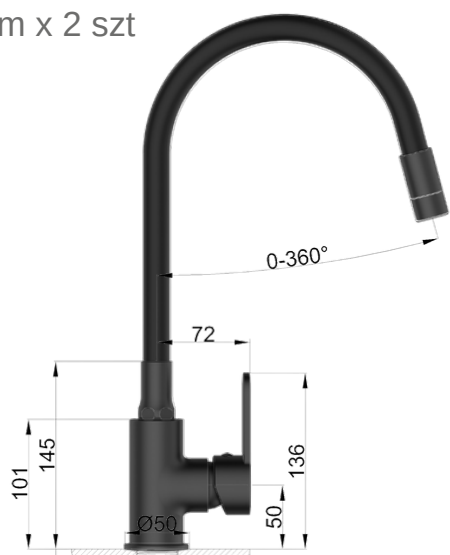

## Bateria zlewozmywakowa Ksanti

BZ-37-004

Jednouchwytowa, stojąca z elastyczną dwufunkcyjną wylewką (**strumień normalny, spray**)

Mieszacz ceramiczny 35 mm

**Dwufunkcyjny** perlator oszczędzający wodę z tworzywa sztucznego

W zestawie:

System szybkiego montażu

Wężyki przyłączeniowe 3/8",

45 cm x 2 szt

Strumień normalny

Strumień spray

kolor: czarny